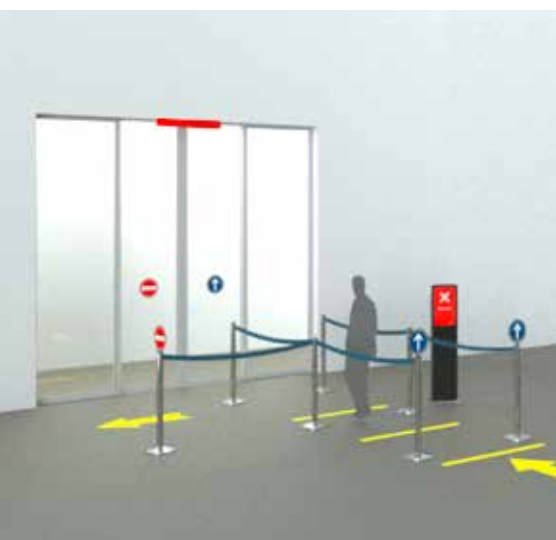

TORMAX count+go

Удобный способ обеспечения социального дистанцирования

Владельцы магазинов и работодатели, организаторы спортивных и культурных мероприятий — все они сталкиваются с одной и той же дилеммой: чтобы поддерживать последние гигиенические стандарты, они должны обеспечить социальное дистанцирование посредством постоянного контроля за количеством людей, находящихся в их помещениях. Однако доступные меры для регулирования потоков людей часто оказываются очень дорогими, нерациональными или требуют больших затрат времени.

TORMAX count+go эффективно решает эту проблему с помощью подсчета количества людей и использования регулируемых автоматических дверей. Соответствующий дополнительный модуль легко устанавливается на любую автоматическую дверную систему, им легко можно управлять с помощью смартфона.

Четкость и простота благодаря использованию визуальных и звуковых сигналов

Также подходит для расположенных отдельно входных и выходных дверей