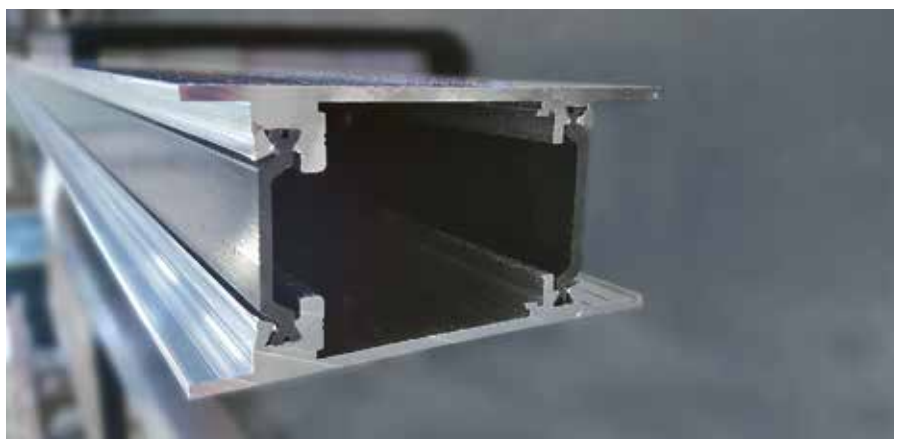

Korkea energiatehokkuus ja vakuuttava estetiikka Kylmyys, kuumuus, kosteus ja melu pysyvät TORMAX Secure+Therm -järjestelmän ansiosta ulkona. Tällä liukuovijärjestelmällä luot rakennukseen arvokkaan ilmapiirin. Asiakkaat ja työntekijät aistivat mukavuuden ja arvostavat sitä. TORMAX Secure+Therm -ovijärjestelmän erittäin kapean ja kompaktin, termisesti erotetun profiilin ansiosta estetiikasta ei tarvitse tinkiä.

Luotettavaa tekniikkaa Tunnettu TORMAX-laatu kannattaa. Ovijärjestelmien keskimääräistä pidemmät elinkaaret, huoltovapaat moottorit ja luotettavat tekniikat vähentävät käyttökatkoksia ja huoltokutsuja. TORMAX-käyttöjärjestelmien suuri dynamiikka lisää päivittäisen käytön mukavuutta. Kokonaiskäyttökustannukset ovat huomattavasti muita järjestelmiä alhaisemmat.

TORMAX-monipistelukitus takaa korkean murtosuojauksen

Termisesti erotettu kevytkehysprofiili TORMAX LR 32THERM